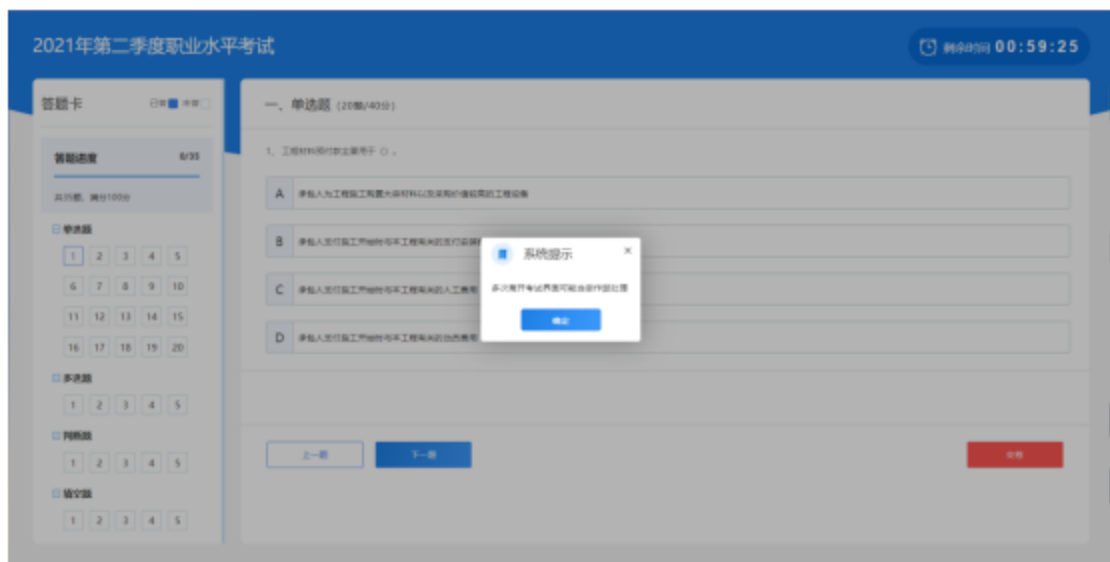

(10) 有未作答的试题点击交卷系统会提示信息，确定提交以后将无法继续作答修改。

(11) 考试完成后可在我的成绩里查看考试记录，60分 $\geq$ 为及格， <60 分为不及格，总共两次考试机会，两次都为不及格即本期考试成绩不合格，需等下批重新报名听课考试，合格的学员等待培训截止后上传合格信息。