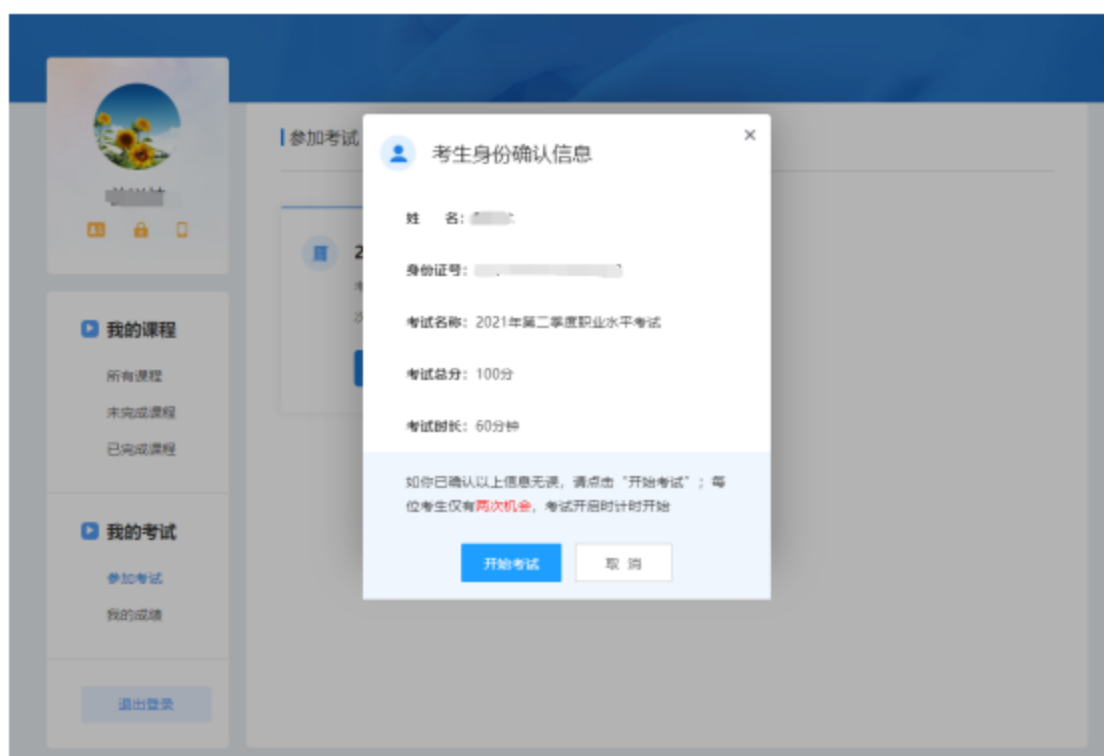

(8) 点击进入考试弹出考生身份确认信息，请仔细核对无误后点击开始考试（如信息有误请及时联系协会工作人员修改）。

(9) 考试过程当中请注意考试时间，一般考试时间为 90 分钟，考试过程当中如频繁离开考试界面将会提示作弊处理。